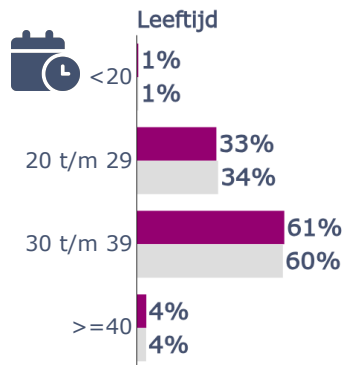

Kerncijfers Nederlandse Geboortezorg 2024

Deze cijfers hebben betrekking tot kinderen geboren in 2024 bij een zwangerschapsduur vanaf 24 weken, zoals vastgelegd door de zorgverleners. Paars staat voor 2024 en grijs voor 2023.

Aantallen

	2024	2023
NL	157.136	157.227

	2024	2023
NL	159.610	159.574

Karakteristieken

Baring

Uitkomsten vrouw

Uitkomsten kind

Sterfte kind voor, tijdens of t/m 28 dagen na geboorte