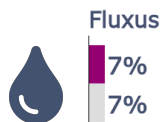

Aantallen

	2024	2023
NL	157.136	157.227

	2024	2023
NL	159.610	159.574

Karakteristieken

Baring

Uitkomsten vrouw

Uitkomsten kind

Sterfte kind voor, tijdens of t/m 28 dagen na geboorte