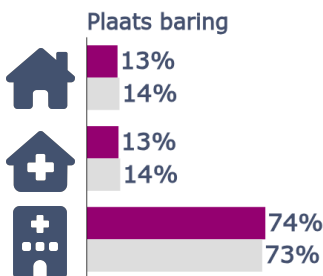

Kerncijfers Nederlandse Geboortezorg 2024

Deze cijfers hebben betrekking tot kinderen geboren in 2024 bij een zwangerschapsduur vanaf 24 weken, zoals vastgelegd door de zorgverleners. Paars staat voor 2024 en grijs voor 2023.

Aantallen

	2024	2023
NL	157.136	157.227

	2024	2023
NL	159.610	159.574

Karakteristieken

Baring

Uitkomsten vrouw

Uitkomsten kind

Sterfte kind voor, tijdens of t/m 28 dagen na geboorte